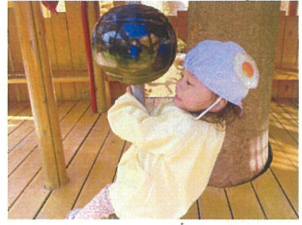

日直さんお願いします！
朝の会の様子...

朝の会の様子...

腰骨が立っていて
いい!! スキなお返事
ハハ

お人形さんに囲まると
かわいいレキレキさん😊

ひたつとくっついて
遊んでいます...♡仲良し♡

大好きなお友だちがきたー!
積み木を踏み始めにはお迎え♡

あら、こんなところに...
かわいいうさぎが♡

葉っぱのお手紙...!?
もちろん大好きなお母さんに♡

ギョ~~~~!!と
楽しい声が聞えた♡

ぐりぐりなレキレキさん😊
こっちだよ~♡後に続きあ♡

芝生にごろ~ん♡
傘持ちよさそうなお顔♡(笑)

宝探しゲームをしました★
こんなところにも...ここにも!!

いちづを見つけた
お友だちはうっき~♡

頭に目玉焼きが...!!
気がいい子のかなあ?♡

滑り台一緒に滑ろうゲームの
うわあ~~~~♡

と落ちていおれがお決まり...♡

BPNに鬼が!!
やっけぞ~

鬼はとー! 福はうちー!
大きな声で言いながら退治しました。

鬼をまとめ...
え~~~~い!!!!

おは...鬼さんにとりかてない...?
と確認お子かわいいお2人...♡

この日のあやめセツのウチ
と確認お子かわいいお2人...♡ 鬼のウチに嬉しいような表情♡

BPNにいた鬼が園庭にも!
紐をつけて鬼ソレーをしました♪

ニコニコお友だちの
ところまで♡

リレーが終わったあと
鬼さんたちで遊んでいます♪