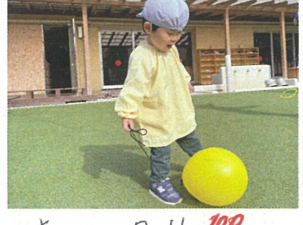

日直さんお願いします！
朝の会の様子...

朝の会の様子...

腰骨が立っていて
いい!! スキなお返事
ハハ

お人形さんに囲まると
かわいいレキレキさん😊

ひたつとくっついて
遊んでいます...♡仲良し♡

大好きなお友だちがきたー!
積み木を踏み始めにはお迎え♡

あら、こんなところに...
かわいいうさぎが♡

葉っぱのお手紙...!?
もちろん大好きなお母さんに♡

ギョ~~~~!!と
楽しい声が聞えた♡

ぐりぐりなレキレキさん😊
こっちだよ~♡後に続きあ♡

芝生にごろ~ん♡
傘持ちよさそうなお顔♡(笑)

宝探しゲームをしました★
こんなところにも...ここにも!!

いちづを見つけた
お友だちはうっき~♡

頭に目玉焼きが...!!
気がいい子のかなあ?♡

滑り台一緒に滑ろうゲームの
うわあ~~~~♡

と落ちていおれがお決まり...♡

BPNに鬼が!!
やっけぞ~

鬼はとー! 福はうちー!
大きな声で言いながら退治しました。

鬼をまとめ...
え~~~~い!!!!

おは...鬼さんにとりかてない...?
と確認お子かわいいお2人...♡

この日のあやめセツのウチ
と確認お子かわいいお2人...♡ 鬼のウチに嬉しいような表情♡

BPNにいた鬼が園庭にも!
紐をつけて鬼ソレーをしました♪

ニコニコお友だちの
ところまで♡

リレーが終わったあと
鬼さんたちで遊んでいます♪

キーン!! 100 // ぶいどん!!
サッカーボールに变身(笑)

鬼さん一緒に走りよ~♡

先生と一緒にクラミンクに
挑戦★どんな景色...?

フラフラフビ色鬼
みんなギョウギョウ♡

ちゅんちゅん座子姿が
Cute...♡

お友だちが作った
線路を走りまわす

行くよー! みんなで
息を合わせて進もう!!

(お昼寝なりのベリレキへ)
遊び方がおもしろい♡