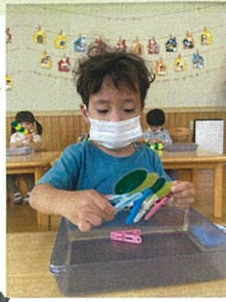

朝の会が始まります
みんな先生のお話に集中☆

知育あそびしても上手

葉っぱのお手紙
誰に送ったのかはね~?!

アツケツケ!!

どこまで上がるのかはね!
滑り台乗ろうと思ったら

もつともつと上へ

ぐるぐる回った後は
ちわぱり休憩

コキ屋さんです!

Baby Pearl Nursery
のお友だちの

また来てねえら~

みんなて"ヒョウ"作り中です!!

上手に渡れます

一本橋だつて

年長クラスのメイポールに
釘付けて"すま"

お誘いを受けて嬉しそつ♡

あじさいだよ!!